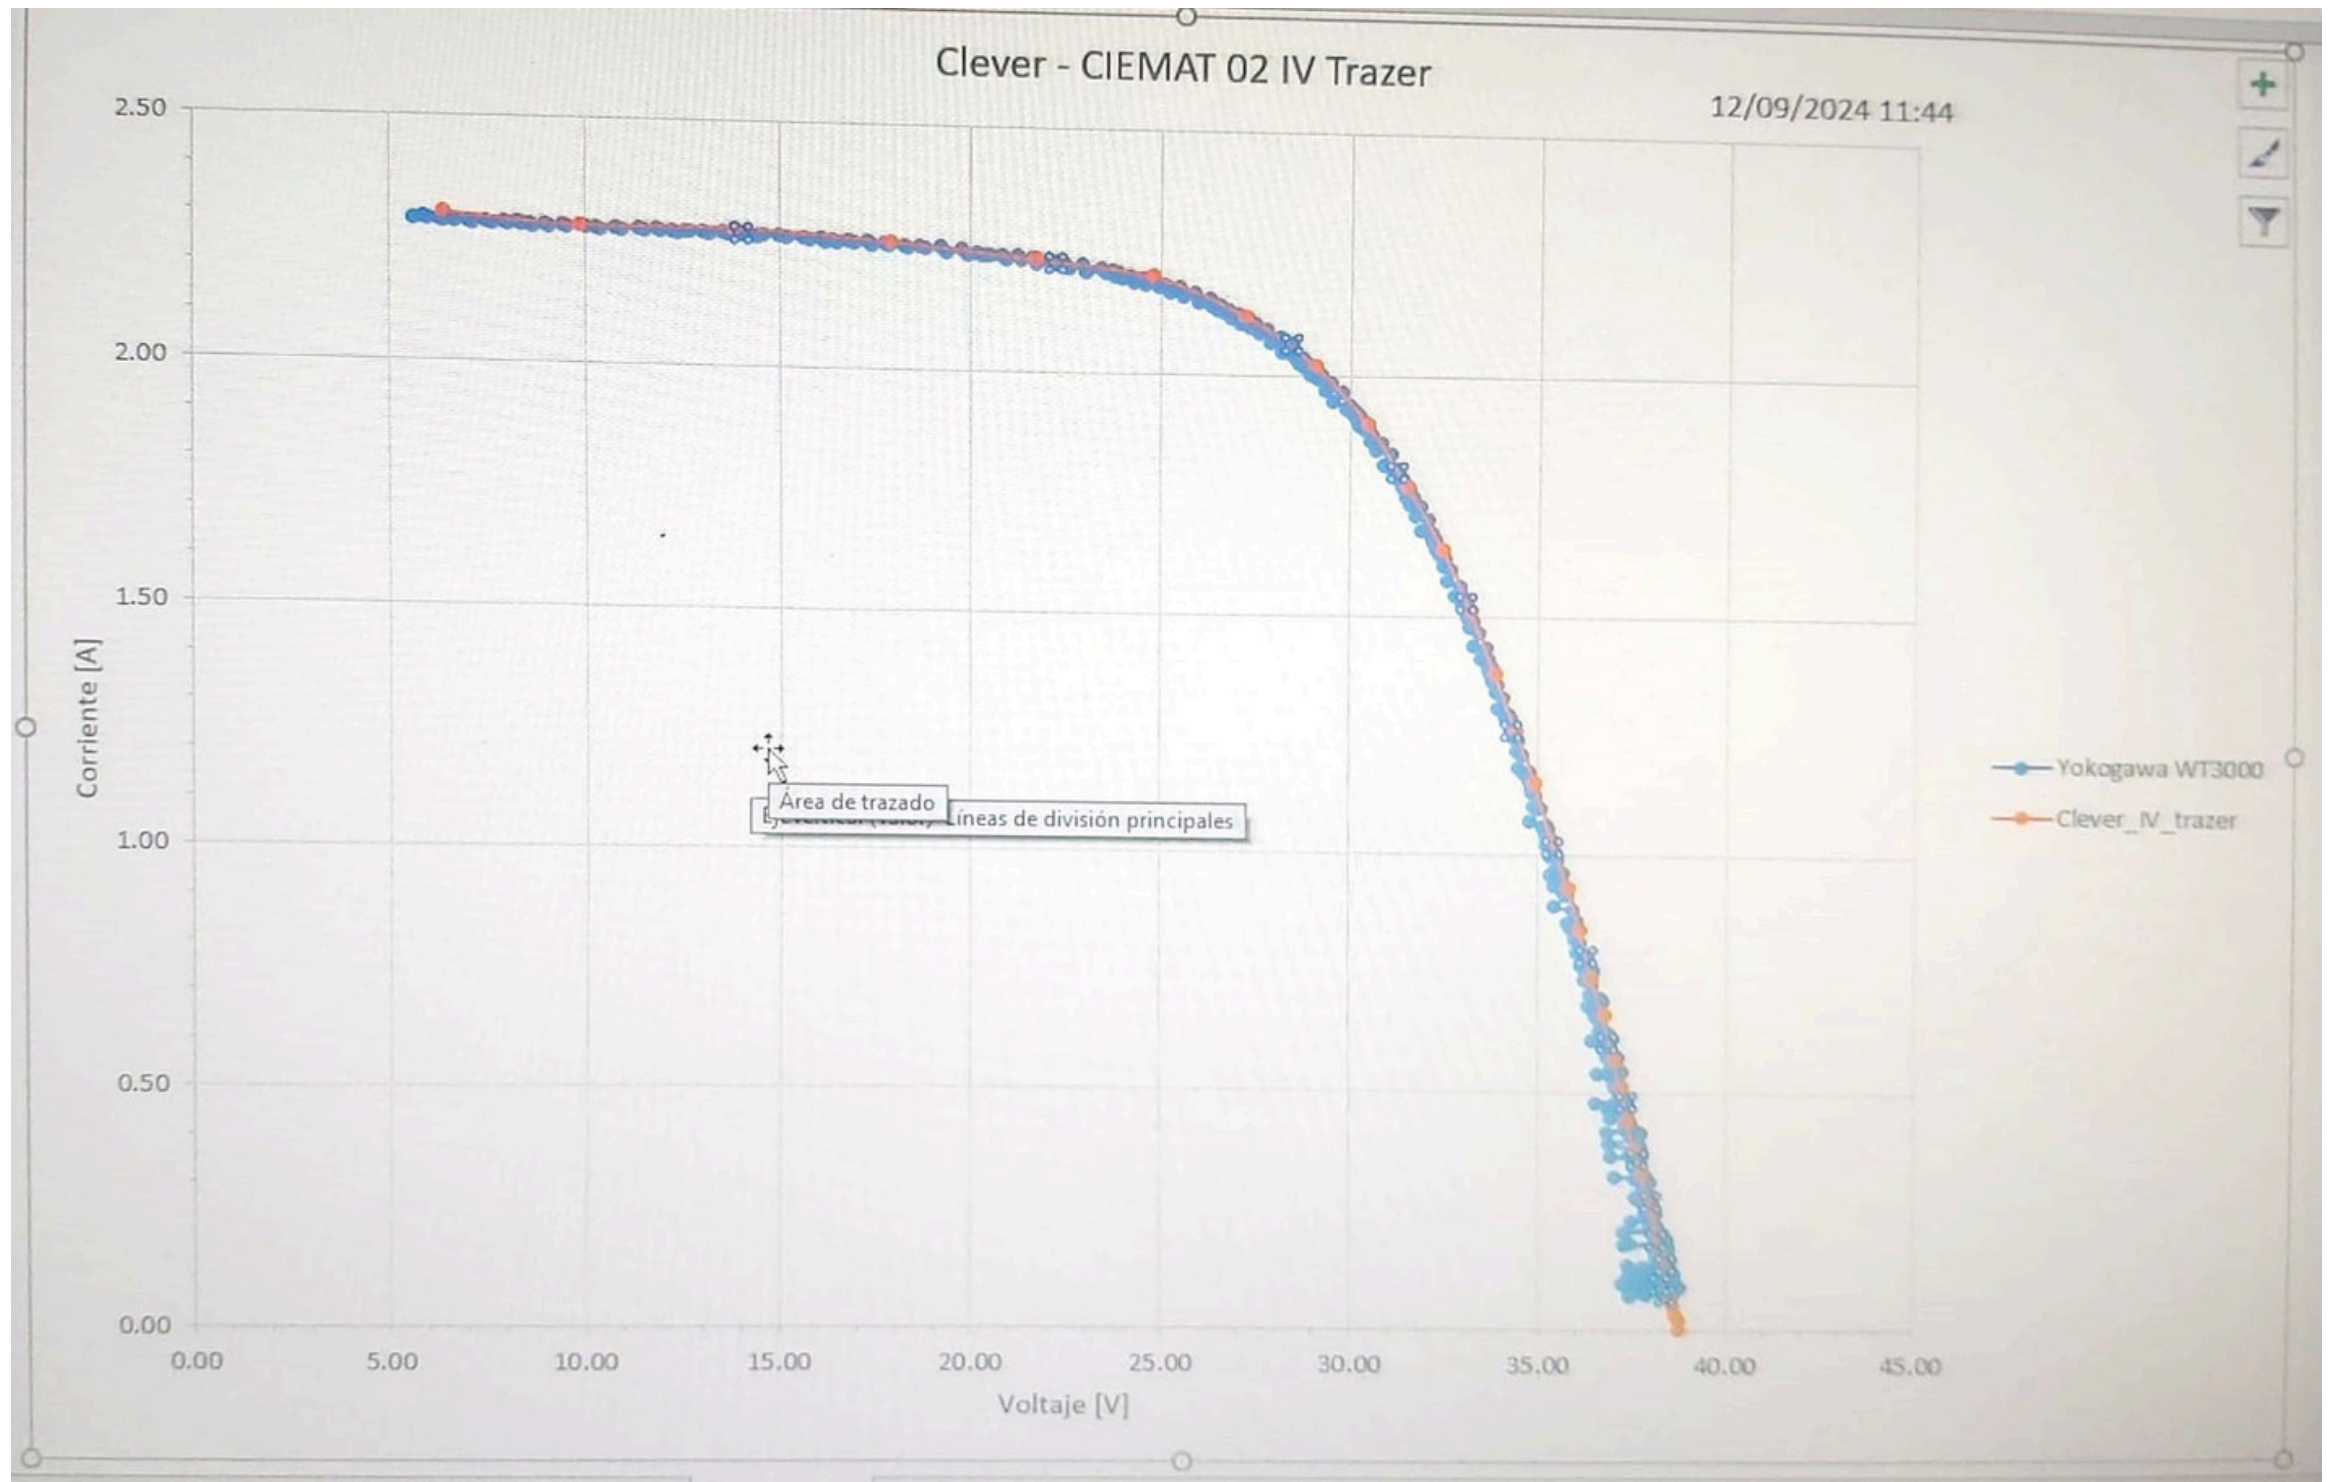

Yokogawa WT3000

Vs Clever Dx

Yokogawa WT3000 = **8000€+IVA**
Clever Dx = **desde 1.5€/mes**